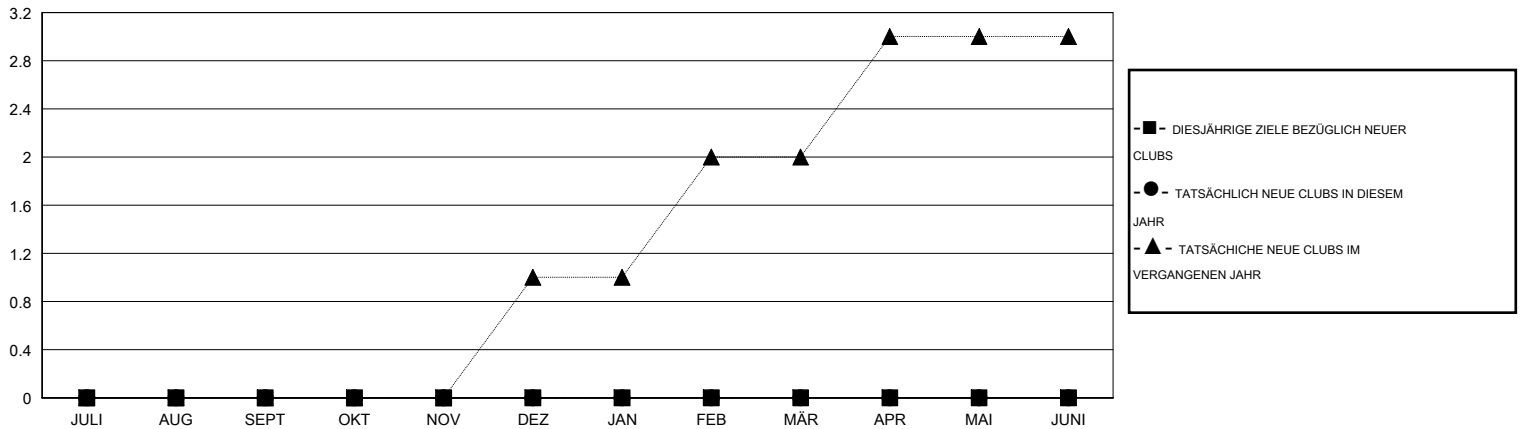

MONTHLY MEMBERSHIP PROGRESS REPORT

District 102 C

Results as of: 3/31/2017

GMT: Carl Robert Rettby

STANDORT SWITZERLAND

GMT KONST. GEB.:

Clubs				Pro Mitglied			
ERGEBNISSE FÜR 2016-2017				ERGEBNISSE FÜR 2016-2017			
QUARTAL	ZIEL NEUE CLUBS	NEUE CLUBS	AUFGELOSTE CLUBS	QUARTAL	NETTOZIEL BZGL. NEU GEWONNENER MITGLIEDER (ohne wieder aufgenommene oder Transfermitglieder)	AKTUELLE ANZAHL NEU GEWONNENER MITGLIEDER (ohne wieder aufgenommene oder Transfermitglieder)	AKTUELLE ANZAHL ABGEMELDETER MITGLIEDER (einschließlich Transfermitglieder)
JULI/AUG/SEPT	0	0	0	JULI/AUG/SEPT	5	17	57
OKT/NOV/DEZ	0	0	0	OKT/NOV/DEZ	15	28	18
JAN/FEB/MÄR	0	0	0	JAN/FEB/MÄR	10	18	26
APR/MAI/JUNI	0	0	0	APR/MAI/JUNI	-10	0	0

ZIELE UND TATSÄCHLICHE NEUE CLUBS KUMULATIV

ZIELE UND TATSÄCHLICHE MITGLIEDER KUMULATIV

ABGEMELDETE CLUBS: 0	34 VON 69 CLUBS HABEN 1 ODER MEHR NEUE MITGLIEDER AUFGENOMMEN	<u>GESCHLECHTERVERTEILUNG</u>	
AUSGETRETENE MITGLIEDER		MANN	2,654 (91.11%)
VERSTORBEN	30	FRAU	259 (8.89%)
CLUB AUFGELOST	0	GESAMTANZAHL DER MITGLIEDER IN EINER FAMILIENEINHEIT	
ANDERE	71	FAMILIENMITGLIEDER, DIE NUR DIE HÄLFTE DER INTERNATIONALEN BEITRÄGE ZAHLTEN	
GESAMT	101	0	
KLICKEN SIE HIER FÜR KUMULATIVE MITGLIEDERSCHAFTSDATEN		0	
		0	