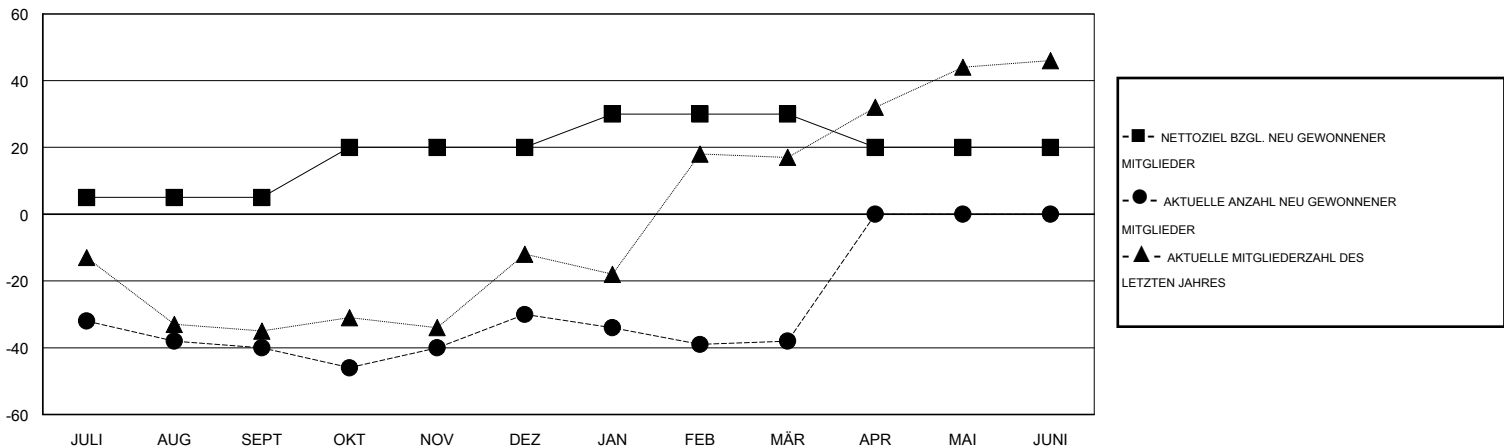

MONTHLY MEMBERSHIP PROGRESS REPORT

District 102 C

Results as of: 3/31/2017

GMT: Carl Robert Rettby

STANDORT SWITZERLAND

GMT KONST. GEB.:

Clubs				Pro Mitglied			
ERGEBNISSE FÜR 2016-2017				ERGEBNISSE FÜR 2016-2017			
QUARTAL	ZIEL NEUE CLUBS	NEUE CLUBS	AUFGELOSTE CLUBS	QUARTAL	NETTOZIEL BZGL. NEU GEWONNENER MITGLIEDER (ohne wieder aufgenommene oder Transfermitglieder)	AKTUELLE ANZAHL NEU GEWONNENER MITGLIEDER (ohne wieder aufgenommene oder Transfermitglieder)	AKTUELLE ANZAHL ABGEMELDETER MITGLIEDER (einschließlich Transfermitglieder)
JULI/AUG/SEPT	0	0	0	JULI/AUG/SEPT	5	17	57
OKT/NOV/DEZ	0	0	0	OKT/NOV/DEZ	15	28	18
JAN/FEB/MÄR	0	0	0	JAN/FEB/MÄR	10	18	26
APR/MAI/JUNI	0	0	0	APR/MAI/JUNI	-10	0	0

ZIELE UND TATSÄCHLICHE NEUE CLUBS KUMULATIV

ZIELE UND TATSÄCHLICHE MITGLIEDER KUMULATIV

ABGEMELDETE CLUBS: 0	34 VON 69 CLUBS HABEN 1 ODER MEHR NEUE MITGLIEDER AUFGENOMMEN	<u>GESCHLECHTERVERTEILUNG</u>	
AUSGETRETENE MITGLIEDER		MANN	2,654 (91.11%)
VERSTORBEN	30	FRAU	259 (8.89%)
CLUB AUFGELOST	0	GESAMTANZAHL DER MITGLIEDER IN EINER FAMILIENEINHEIT	
ANDERE	71	FAMILIENMITGLIEDER, DIE NUR DIE HÄLFTE DER INTERNATIONALEN BEITRÄGE ZAHLTEN	
GESAMT	101	0	
KLICKEN SIE HIER FÜR KUMULATIVE MITGLIEDERSCHAFTSDATEN		0	
		0	